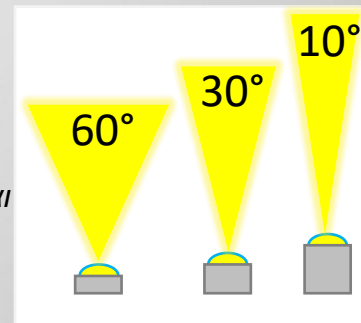

Επέμβετε στις μοίρες της πηγής φωτός σας και  
κατευθύνετε το φωτισμό με τα νέα εξελιγμένα  
**Crystal Clear Focus cover.**

Επιλογή ανάμεσα σε **20+**  
διαφορετικούς χρωματισμούς